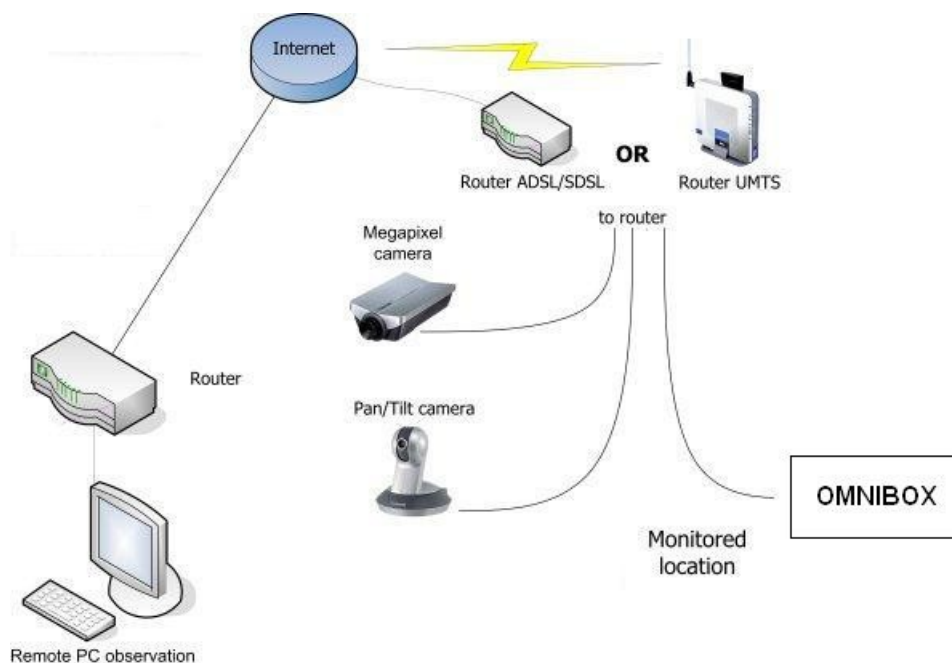

## OMNIBOX – Váš spolehlivý strážce

OMNIBOX je záznamové a řídicí zařízení pro dohledové kamerové systémy. Automaticky vyhledá a nakonfiguruje kamery po připojení IP kamer do počítačové sítě nebo po připojení USB kamery k OMNIBOXu. OMNIBOX umožňuje sledování kamer v reálném čase, nebo sledování archivu uložených záznamů. Ovládání a práce s OMNIBOXem je snadné a nevyžaduje větší zkušenosti než základní znalost práce s PC a na Internetu. Přímo k OMNIBOXu můžete připojit klávesnici s myší a monitor a můžete pracovat jako s běžným PC. Podporuje vzdálený přístup a správu přes Internet.

### Základní popis:

- Plně digitální technologie přenosu a záznamu obrazu využívající již dříve instalované IP kamery v místní síti
- Sledování online přenosu z kamery v reálném čase
- Uživatelský výběr matrice zobrazení - sledování z jedné kamery nebo několika kamer najednou
- Funkce pro archiv záznamů
  - Trvalý záznam
  - Detekce pohybu (neomezený počet zón, široké možnosti nastavení logických operací)
  - Záznam podle časového plánu (od-do)
  - Intuitivní prohledávání archivu
- Pracuje s IP a USB kamerami
- Automatická konfigurace IP nebo USB kamery po připojení kamery do místní sítě
- Automatické obnovení činnosti po výpadku napájení el. proudem
- Škálovatelné řešení – přidávání a odebrání kamer podle potřeb uživatele
- Jazykové verze (CZ, ENG, RU, DE)
- Export záznamů z archivu na externí médium – přes LAN nebo USB rozhraní
- Varování při přerušení komunikace s kamerou

## Kompatibilní kamery:

**pozn.: podporované kamery stále doplňujeme, aktuální seznam najdete na <http://www.omnibox.cz/omnibox>**

IP kamery: Axis, Edimax, LevelOne, Vivotek

USB kamery: Logitech, Genius

Vývoj a design: GuardSec Corp., a.s., Česká republika  
Vyrobeno pro: GuardSec Corp., a.s., Česká republika